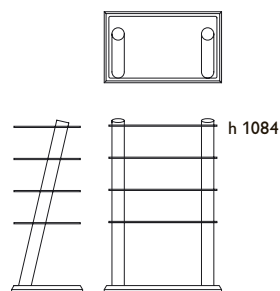

scala

Hifi-Möbel aus Aluminiumrohren mit hochglanzlackiertem MDF Sockel und Klarglasfachböden. Der MDF Sockel ist in schwarz und die Aluminiumrohre sind in den Farben schwarz, struktursilber und alueloxiert lieferbar. Alle scala Modelle sind durch Rollen, Spikes und Kabelfedern erweiterbar.

MOFEDO[®]
HiFi & TV Möbel

Jahnstr. 10
D-88178 Heimenkirch
Tel.: +49 83 81 94 06-66
Fax: +49 83 81 94 06-68
Email: info@mofedo.de
Internet: www.mofedo.de

Ausführungen und Maße

scala 3, 4 und 5

Breite	760
Tiefe	460
Nutzbreite	500
Nutztiefe	430
Höhe zwischen den Fachböden	200