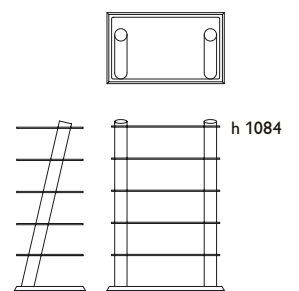

scala

Hifi-Möbel aus Aluminiumrohren mit hochglanzlackiertem MDF Sockel und Klarglasfachböden. Der MDF Sockel ist in schwarz und die Aluminiumrohre sind in den Farben schwarz, struktursilber und alueloxiert lieferbar. Alle scala Modelle sind durch Rollen, Spikes und Kabelfedern erweiterbar.

MOFEDO[®]
HiFi & TV Möbel

Jahnstr. 10
D-88178 Heimenkirch
Tel.: +49 83 81 94 06-66
Fax: +49 83 81 94 06-68
Email: info@mofedo.de
Internet: www.mofedo.de

Ausführungen und Maße

scala 3, 4 und 5

Breite	760
Tiefe	460
Nutzbreite	500
Nutztiefe	430
Höhe zwischen den Fachböden	200